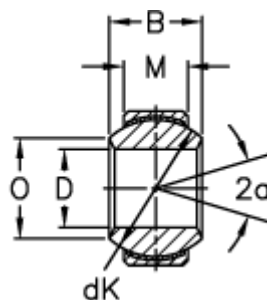

Varenummer: 03508006
Beskrivelse: Fluro Ledleje GE 6FW-2RS

Mål

A	= 16 0 -0,008
B	= 9
D	= 6 0 -0,008
dK	= 13
Dynamisk belastning C (kN)	= 5.8
Kipvinkel	= 21
M	= 5
O	= 9.3

Statisk belastning C0 (kN)	= 14.6
Vægt	= 9